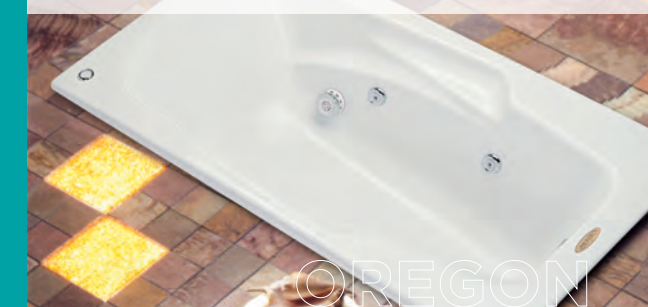

OREGON

1.70 X .80 X .42 6 Aqua Jets

OREGON