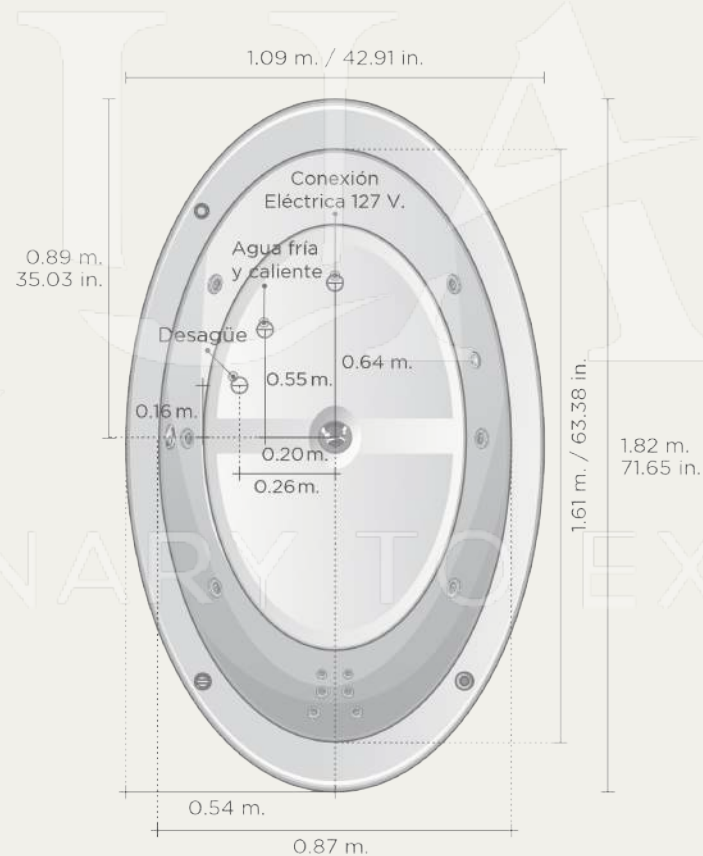

Tina Dreams

Características

¿Alguna vez has sentido el toque curativo de miles de diminutas manos masajeando suavemente tu piel?

Con el sistema de hidromasaje de la tina Dreams, esa experiencia se convierte en una realidad.

Su forma ovalada te invita a sumergirte en un mar de serenidad y compartir esas sensaciones con otro acompañante.

Especificaciones

Acrílico calidad exportación

4 Capas de fibra de vidrio

Aislamiento térmico de poliuretano

Motor de 2.5 HP (110V.)

6 Jets Ventury Súper

6 Mini Jets Lumbar

1 Toma de aire

1 Toma de succión

Botón de encendido neumático