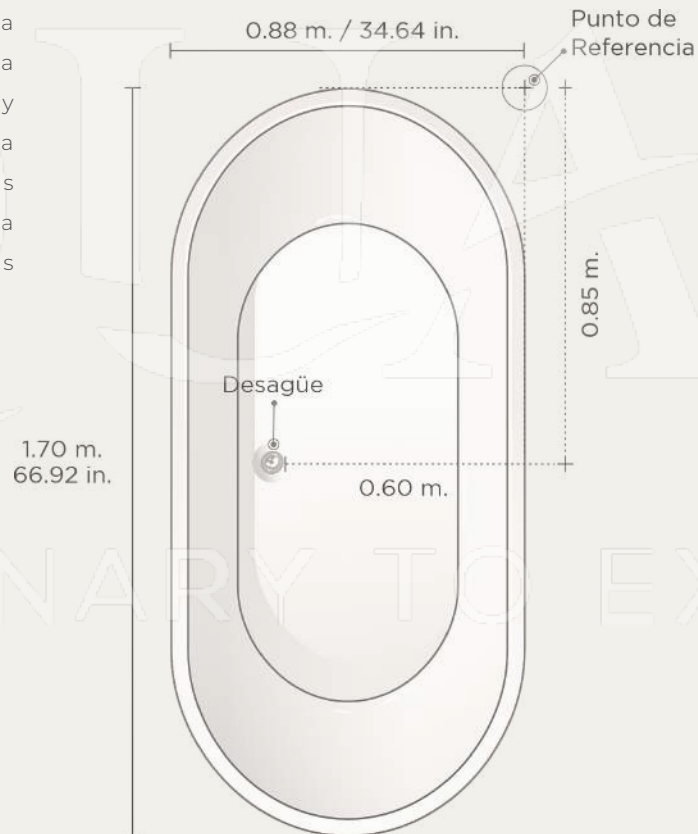

Tina 100-07

Características

La elegancia minimalista de esta bañera agrega un toque de sofisticación a cualquier baño. Sus líneas limpias y su perfil esbelto crean una presencia visualmente cautivadora, con amplias dimensiones que generan una sensación de abundancia mientras embellece cualquier baño.

Especificaciones

- Acrílico calidad exportación
- 4 Capas de fibra de vidrio
- Aislamiento térmico de poliuretano
- Faldón en fibra de vidrio
- Desagüe automático push
- (Sólo se fabrica sin hidromasaje)