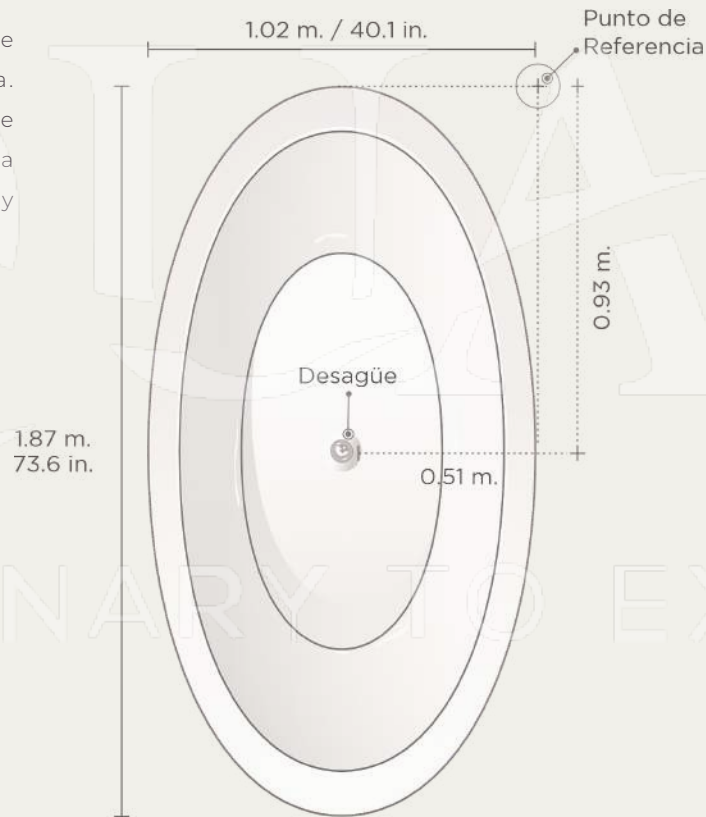

Tina 100-06

Características

Esta bañera redefine el arte de sumergirse en el confort y la elegancia. El modelo 100-06 es mucho más que un elemento para tu baño; es una inversión en tu bienestar físico y emocional.

Especificaciones

- Acrílico calidad exportación
- 4 Capas de fibra de vidrio
- Aislamiento térmico de poliuretano
- Faldón en fibra de vidrio
- Desagüe automático push
- (Sólo se fabrica sin hidromasaje)