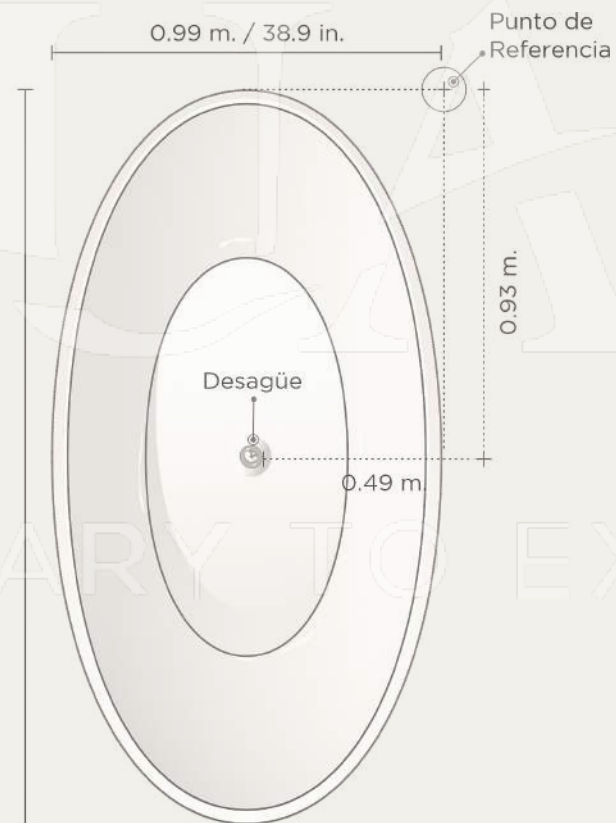

## Especificaciones

Acrílico calidad exportación

4 Capas de fibra de vidrio

Aislamiento térmico de poliuretano

Faldón en fibra de vidrio

Desagüe automático push

(Sólo se fabrica sin hidromasaje)

1.87m.  
73.6 in.

## *Medidas*

Prof. tina	Altura total – 1 Adulto	
0.42 m.	0.57 m.	350 L.
16.53 in.	22.44 in.	92.46 gal.