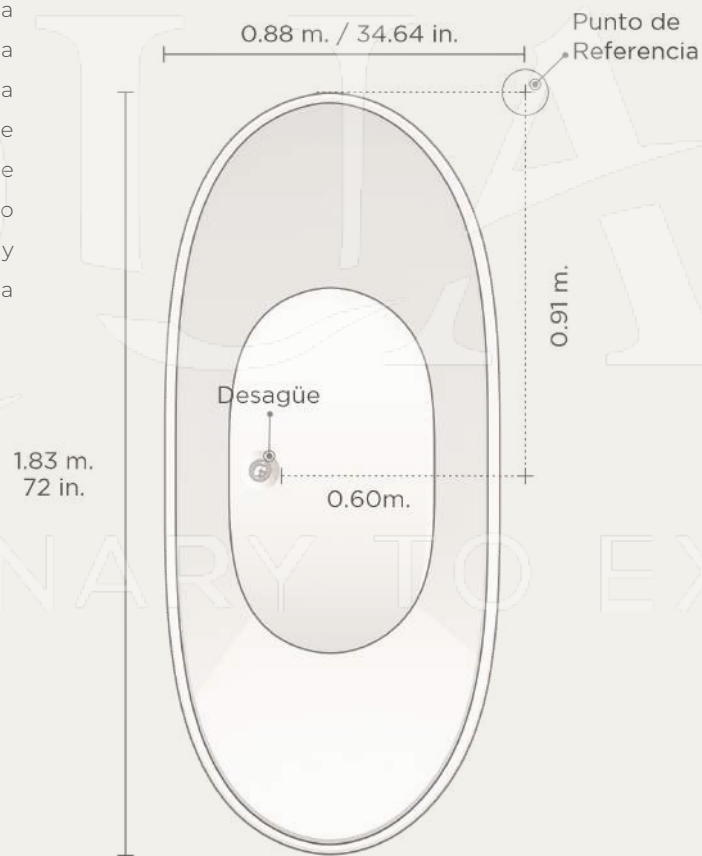

Tina 100-08

Características

Nuestro modelo 100-08 presenta una silueta elíptica moderna y vanguardista que evoca una sensación de armonía y fluidez. Sus líneas curvas y suaves se funden en una estructura que parece desafiar la gravedad, creando un punto focal cautivador en cualquier espacio y ofreciendo una experiencia de ducha única.

Especificaciones

Acrílico calidad exportación
4 Capas de fibra de vidrio
Aislamiento térmico de poliuretano
Faldón en fibra de vidrio
Desagüe automático push
(sólo se fabrica sin hidromasaje)