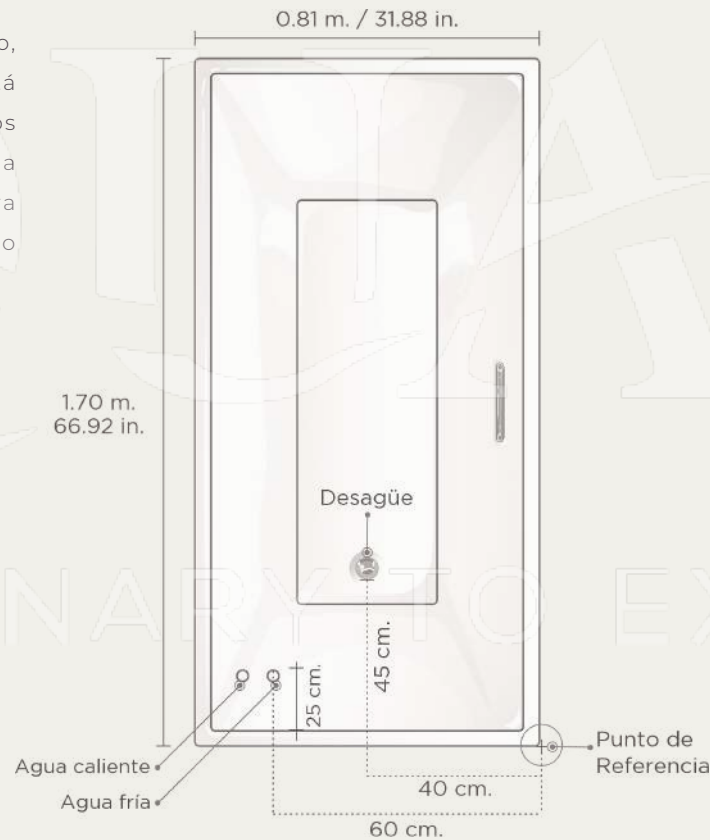

Tina C-120

Características

En el mundo de la relajación y el lujo, existe una joya escondida que está destinada a transformar tus momentos de tranquilidad en una experiencia inolvidable. Presentamos la bañera C-120, una protagonista del diseño que sobresale por ser diferente.

Especificaciones

- Acrílico calidad exportación
- 4 Capas de fibra de vidrio
- Aislamiento térmico de poliuretano
- Faldón en fibra de vidrio
- Desagüe automático push
- Cascada de rebozadero