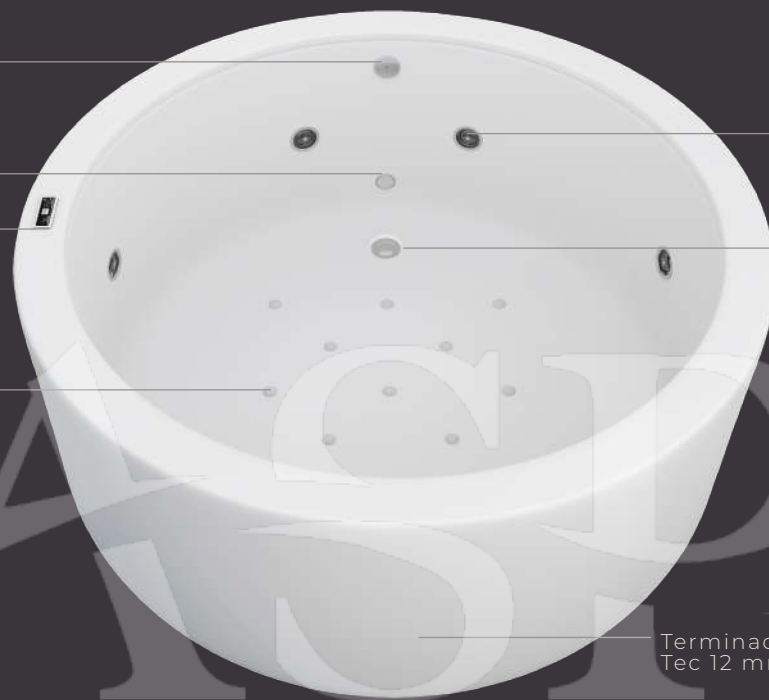

Rebosadero

Luz Interior

Control Digital

Aireadores

Super Ventury Jets

Desagüe automático push

Terminado en Corian Tec 12 mm