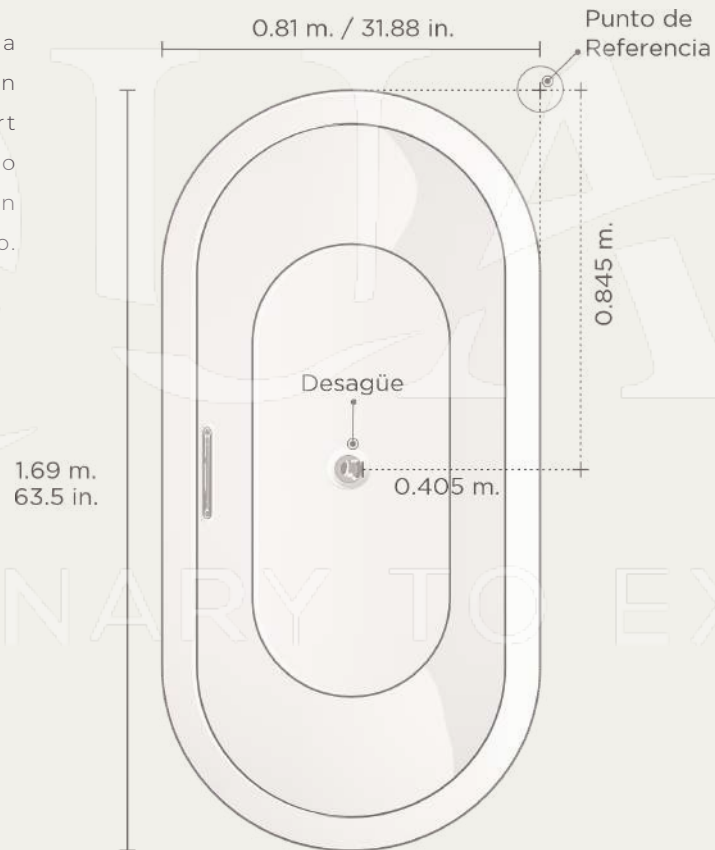

## Especificaciones

Acrílico calidad exportación

4 Capas de fibra de vidrio

Aislamiento térmico de poliuretano

Faldón en fibra de vidrio

Desagüe automático push

Cascada de rebosadero

(Sólo se fabrica sin hidromasaje)

## Medidas

Prof. tina	Altura total	1 Adulto
0.45 m.	0.63 m.	256 L.
17.71 in.	24.8 in.	67.62 gal.