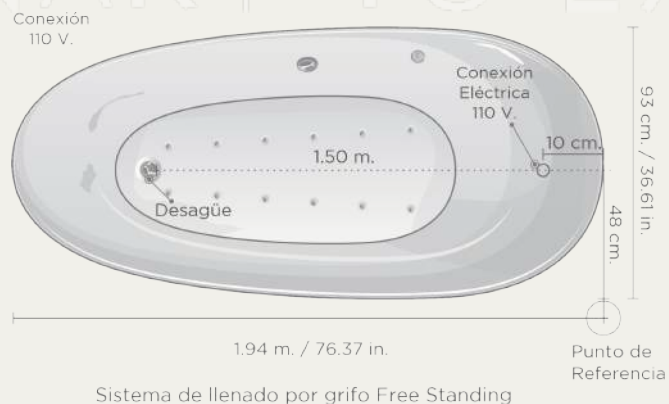

## Medidas B-01

Prof. tina	Altura total	1 Adulto
0.44 m.	0.78 m.	252 L.
17.3 in.	30.7 in.	66.57 gal.