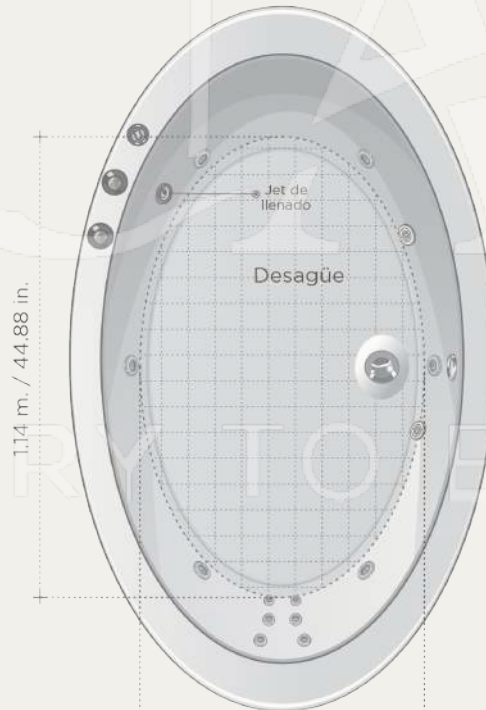

1 Toma de aire

Botón de encendido neumático

1 Jet de llenado

1.83 m.  
72.04 in.

1.14 m. / 44.88 in.

1.11 m. / 43.70 in.

0.59 m. / 23.22 in.

## Medidas

Prof. tina	Altura total – 2 Adultos	
0.49 m.	0.62 m.	350 L.
19.29 in.	24.40 in.	92.46 gal.